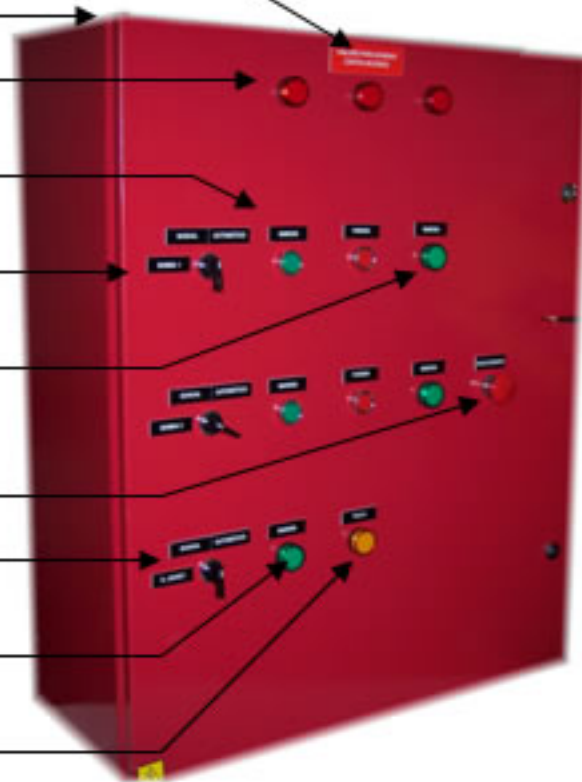

IDENTIFICACION DEL TABLERO

GABINETE METALICO COLOR ROJO

PILOTO LUMINOSO INDICACION DE FASES

PULSADORES DE BOMBA PRINCIPAL

SELECTORA COMANDO MANUAL - 0 - AUTOMATICO DE BOMBA PRINCIPAL

PILOTO LUMINOSO INDICACION MARCHA BOMBA PRINCIPAL

PARADA MANUAL DE BOMBA PRINCIPAL

SELECTORA COMANDO MANUAL - 0 - AUTOMATICO DE BOMBA JOCKEY

PILOTO LUMINOSO INDICACION MARCHA BOMBA JOCKEY

PILOTO LUMINOSO INDICACION FALLA BOMBA JOCKEY

CABLECANAL PLASTICO

PROTECCION CONTRA CORTOCIRCUITO EN LOS MOTORES

PROTECCION CONTRA CORTOCIRCUITO EN EL COMANDO

TRANSFORMADOR 24VCA ALIM. COMANDO

CONTACTOR DE LINEA

BORNERAS DE ENTRADA - SALIDAS

PROTECCION CONTRA SOBRECARGA DE LA BOMBA JOCKEY