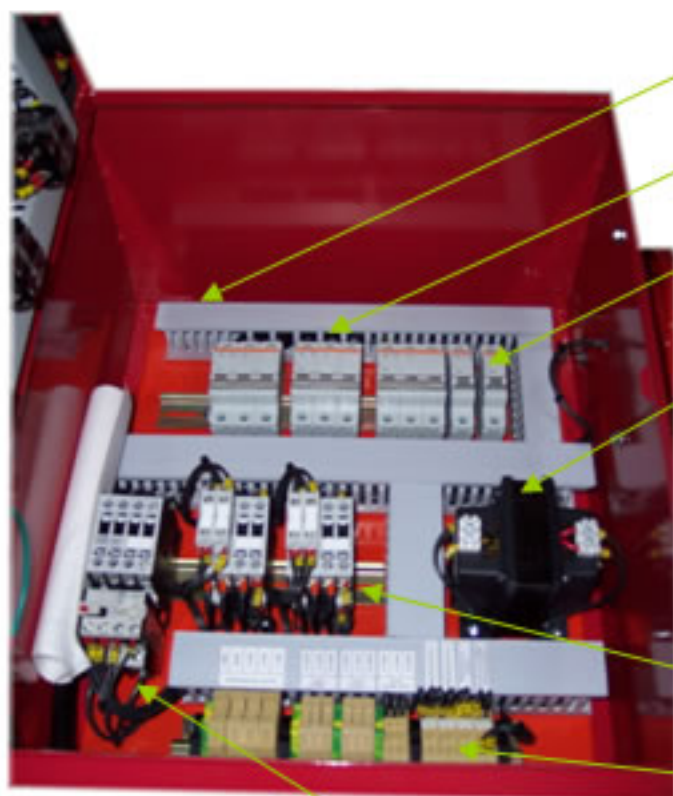

IDENTIFICACION DEL TABLERO

GABINETE METALICO COLOR ROJO

PILOTO LUMINOSO INDICACION DE FASES

PULSADORES DE BOMBA PRINCIPAL

SELECTORA COMANDO MANUAL - 0 - AUTOMATICO DE BOMBA PRINCIPAL

PILOTO LUMINOSO INDICACION MARCHA BOMBA PRINCIPAL

PARADA MANUAL DE BOMBA PRINCIPAL

SELECTORA COMANDO MANUAL - 0 - AUTOMATICO DE BOMBA JOCKEY

PILOTO LUMINOSO INDICACION MARCHA BOMBA JOCKEY

PILOTO LUMINOSO INDICACION FALLA BOMBA JOCKEY

CABLECANAL PLASTICO

PROTECCION CONTRA CORTOCIRCUITO EN LOS MOTORES

PROTECCION CONTRA CORTOCIRCUITO EN EL COMANDO

TRANSFORMADOR 24VCA ALIM. COMANDO

CONTACTOR DE LINEA

BORNERAS DE ENTRADA - SALIDAS

PROTECCION CONTRA SOBRECARGA DE LA BOMBA JOCKEY