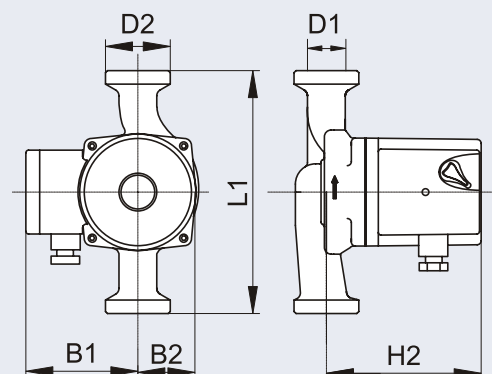

Cuerpo de bomba de bronce. Impulsor de tecnopolímero. Eje y cojinete de cerámica. Rotor con carcasa de acero inoxidable. Bobinado de alambre de cobre y junta de EPDM.

La presión máxima de trabajo es de 10 bar.

Aislación: Clase F. Protección: IP44.

Según el modelo, cuentan con las siguientes certificaciones de calidad: CE, B, GS-TÜV.

Dimensiones

Modelo de bomba	DN	D1	D2	L1	B1	B2	H2	Peso (Kg)
SCRS 20/40-110	20	3/4"	1 1/4"	110	84	43	117	2,45
SCRS 25/40-110	25	1"	1 1/2"	110	84	43	117	2,45
SCRS 20/40-130	20	3/4"	1 1/4"	130	84	43	117	2,45
SCRS 25/40-130	25	1"	1 1/2"	130	84	43	117	2,45
SCRS 20/60-110	20	3/4"	1 1/4"	110	84	43	117	2,5
SCRS 25/60-110	25	1"	1 1/2"	110	84	43	117	2,5
SCRS 20/60-130	20	3/4"	1 1/4"	130	84	43	117	2,5
SCRS 25/60-130	25	1"	1 1/2"	130	84	43	117	2,5