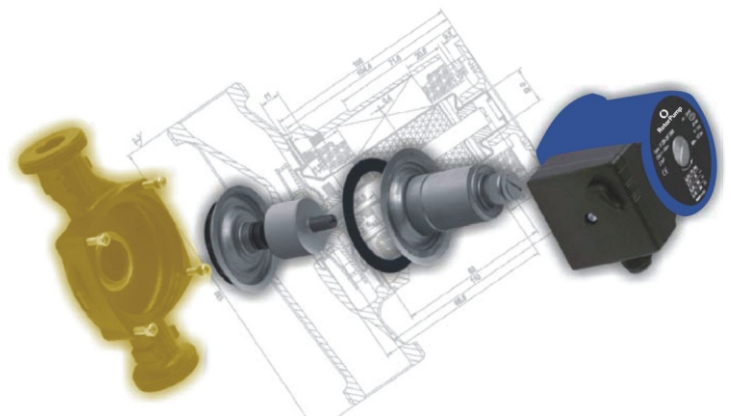

Modelo de bomba	DN	Pos.	P1 (W)	1x230 V (A)
SCRS 40	SCRS 20/40-110	20	1	28	0,12
			2	44	0,19
			3	63	0,27
	SCRS 25/40-110	25	1	28	0,12
			2	44	0,19
			3	63	0,27
SCRS 20/40-130	20	1	28	0,12	
		2	44	0,19	
		3	63	0,27	
SCRS 25/40-130	25	1	28	0,12	
		2	44	0,19	
		3	63	0,27	
SCRS 60	SCRS 20/60-110	20	1	39	0,17
			2	62	0,27
			3	80	0,35
	SCRS 25/60-110	25	1	39	0,17
			2	62	0,27
			3	80	0,35
	SCRS 20/60-130	20	1	39	0,17
			2	62	0,27
			3	80	0,35
SCRS 25/60-130	25	1	39	0,17	
		2	62	0,27	
		3	80	0,35