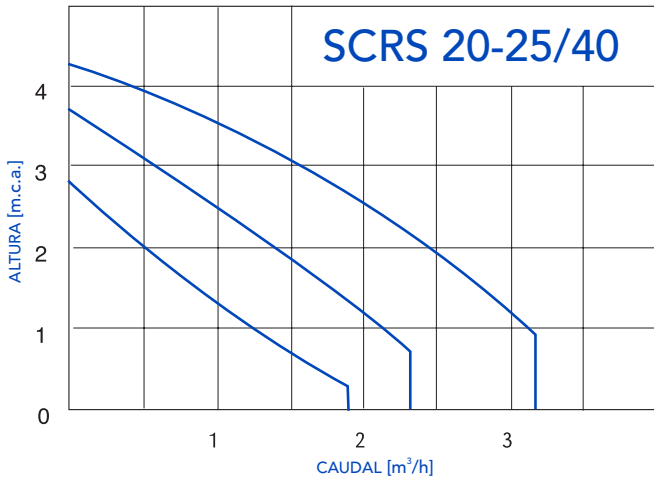

Serie SCRS

Electrobombas circuladoras sanitarias.

Curvas de Performance