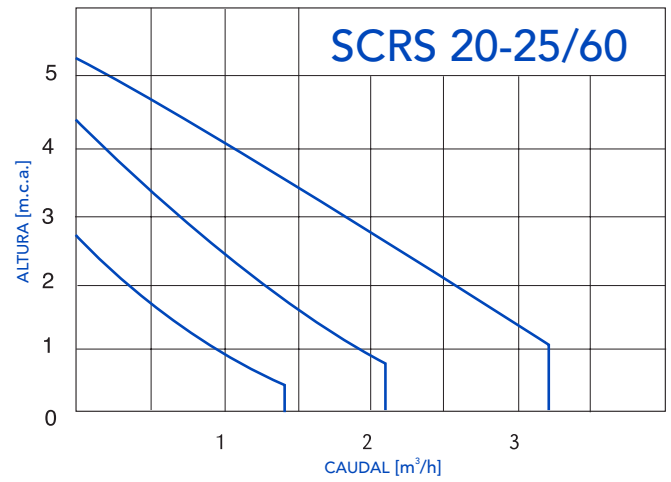

Serie SCRS

Electrobombas circuladoras sanitarias.

Curvas de Performance